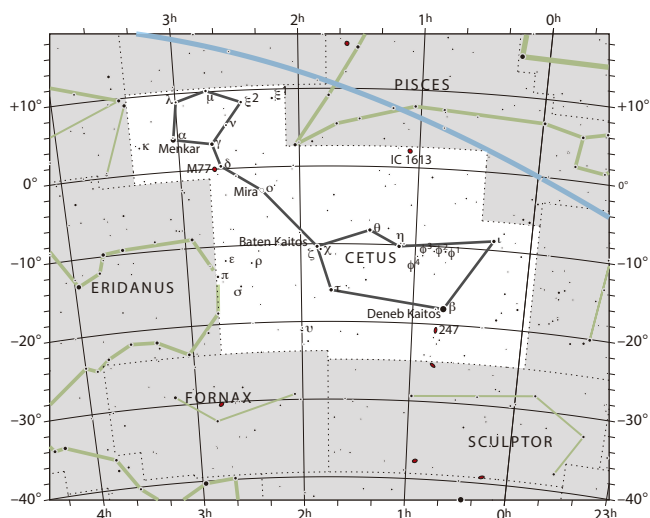

Piscis

Pegasus

Cetus

Auriga