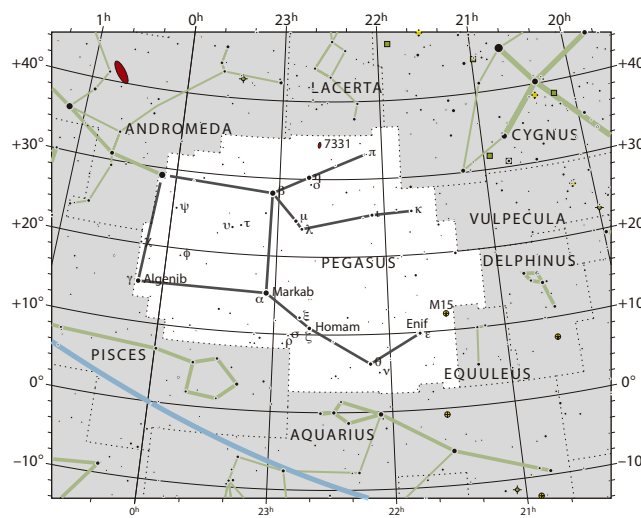

Piscis

Pegasus

Cetus

Auriga