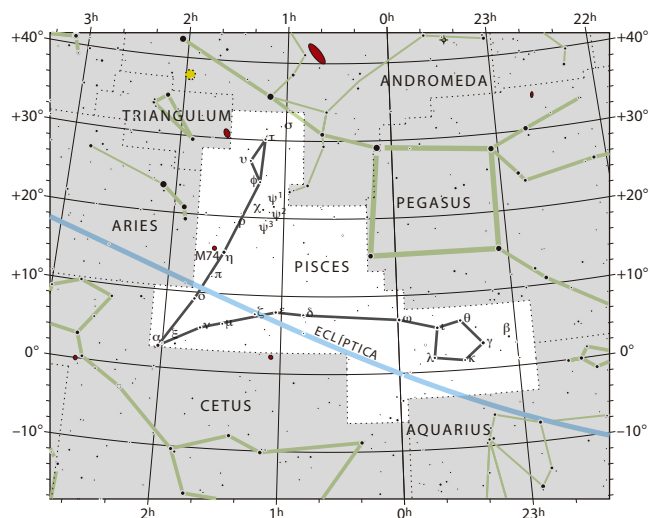

Piscis

Pegasus

Cetus

Auriga