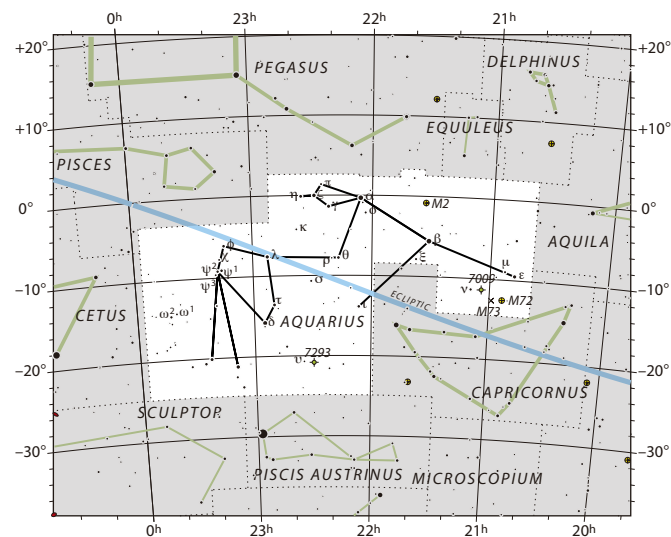

## Efemérides celestes para el mes actual

- 3 Venus en su perihelio, a las 7:55 (107,47 millones km)
- 3 Conjunción entre la Luna y Neptuno, visible desde las 21:27 (4,4°)
- 5 Conjunción entre Venus y Marte, visible desde las 7:35 (0,3°)
- 5 **Luna llena**, a las 20:41
- 6 Conjunción entre la Luna y Urano, visible desde las 21:07 (4,9°)
- 7 Marte en su afelio, a las 23:47 (249,25 millones de km)
- 8 Máximo de la lluvia de estrellas Dracónidas. La tasa de estrellas fugaces puede variar
- 8 Mercurio en conjunción superior (tras el Sol), a las 22:38
- 9 Luna en perigeo, a las 7:40 (366822 km)
- 9 Conjunción entre la Luna y Aldebaran, visible desde las 23:20 (2,7°)
- 12 **Luna menguante**, a las 14:26
- 13 Conjunción entre la Luna y M44 (Pesebre), visible desde las 3:04 (5°)
- 15 Conjunción entre la Luna y Regulus, visible desde las 7:47 (2,3°)
- 16 Mercurio más lejos de la Tierra, a 213,35 millones de km
- 17 Conjunción entre la Luna y Marte, visible desde las 7:45 (2,5°)
- 18 Conjunción entre la Luna y Venus, visible desde las 7:28 (3,1°)
- 19 Urano más lejos de la Tierra, a 2829,51 millones de km
- 19 **Luna nueva**, a las 21:13
- 19 Urano en oposición, a las 23:44
- 21/22 Máximo de la lluvia de estrellas Oriónidas. Se estiman unas 25 meteoros por hora en su máxima actividad. Origen en el cometa Halley
- 24 Conjunción entre la Luna y Saturno, visible desde las 20:20 (3,6°)
- 25 Júpiter más lejos de la Tierra, a 962,72 millones de km
- 25 Luna en apogeo, a las 4:43 (405129 km)
- 28 **Luna creciente**, a las 12:23
- 29 Mercurio en el afelio, a 69,82 millones de km
- 30 Conjunción entre la Luna y Neptuno, a las 22:06 (1,5°)

Carta para el mes de octubre.  
Día 1 a las 22 h  
Día 31 a las 20 h

El Cielo del Mes es una actividad organizada por la Federación de Asociaciones Astronómicas Cielo de Comellas y promovida por la Casa de la Ciencia - CSIC  
Datos: heavens-above.com, propios

## Capricornus (la cabra mitad pez)

## Aquarius (el portador del agua)