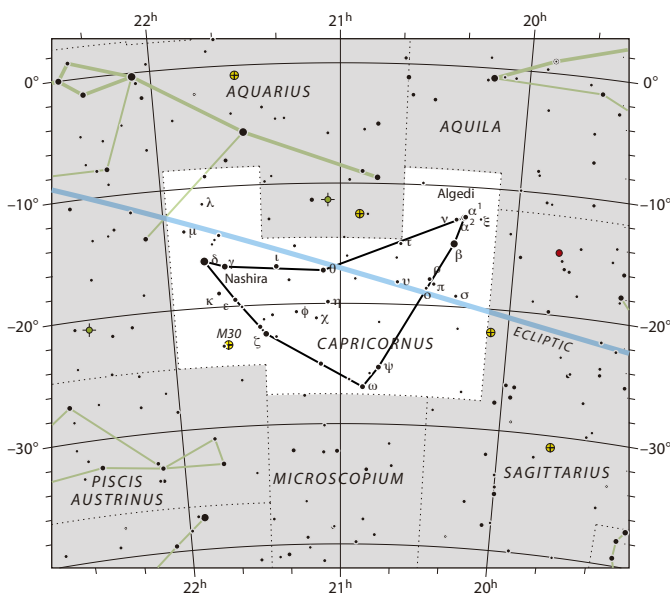

## Efemérides celestes para el mes actual

- 3 Venus en su perihelio, a las 7:55 (107,47 millones km)
- 3 Conjunción entre la Luna y Neptuno, visible desde las 21:27 (4,4°)
- 5 Conjunción entre Venus y Marte, visible desde las 7:35 (0,3°)
- 5 **Luna llena**, a las 20:41
- 6 Conjunción entre la Luna y Urano, visible desde las 21:07 (4,9°)
- 7 Marte en su afelio, a las 23:47 (249,25 millones de km)
- 8 Máximo de la lluvia de estrellas Dracónidas. La tasa de estrellas fugaces puede variar
- 8 Mercurio en conjunción superior (tras el Sol), a las 22:38
- 9 Luna en perigeo, a las 7:40 (366822 km)
- 9 Conjunción entre la Luna y Aldebaran, visible desde las 23:20 (2,7°)
- 12 **Luna menguante**, a las 14:26
- 13 Conjunción entre la Luna y M44 (Pesebre), visible desde las 3:04 (5°)
- 15 Conjunción entre la Luna y Regulus, visible desde las 7:47 (2,3°)
- 16 Mercurio más lejos de la Tierra, a 213,35 millones de km
- 17 Conjunción entre la Luna y Marte, visible desde las 7:45 (2,5°)
- 18 Conjunción entre la Luna y Venus, visible desde las 7:28 (3,1°)
- 19 Urano más lejos de la Tierra, a 2829,51 millones de km
- 19 **Luna nueva**, a las 21:13
- 19 Urano en oposición, a las 23:44
- 21/22 Máximo de la lluvia de estrellas Oriónidas. Se estiman unas 25 meteoros por hora en su máxima actividad. Origen en el cometa Halley
- 24 Conjunción entre la Luna y Saturno, visible desde las 20:20 (3,6°)
- 25 Júpiter más lejos de la Tierra, a 962,72 millones de km
- 25 Luna en apogeo, a las 4:43 (405129 km)
- 28 **Luna creciente**, a las 12:23
- 29 Mercurio en el afelio, a 69,82 millones de km
- 30 Conjunción entre la Luna y Neptuno, a las 22:06 (1,5°)

Carta para el mes de octubre.  
Día 1 a las 22 h  
Día 31 a las 20 h

El Cielo del Mes es una actividad organizada por la Federación de Asociaciones Astronómicas Cielo de Comellas y promovida por la Casa de la Ciencia - CSIC  
Datos: heavens-above.com, propios

## Capricornus (la cabra mitad pez)

## Aquarius (el portador del agua)