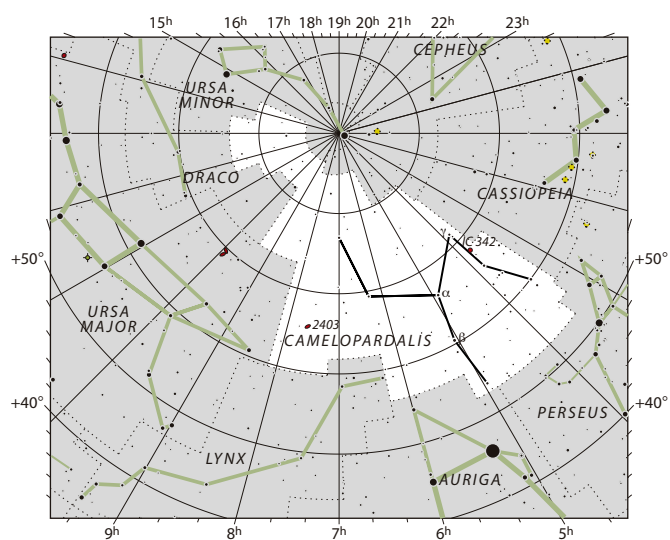

Camelopardalis (la jirafa)