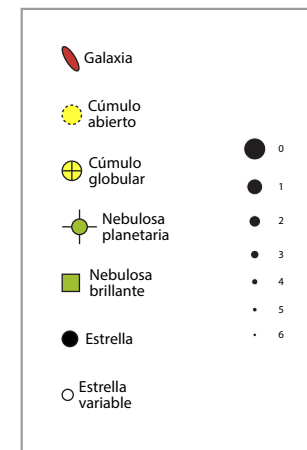

## Efemérides celestes para el mes actual

- 3 Venus en su perihelio, a las 7:55 (107,47 millones km)
- 3 Conjunción entre la Luna y Neptuno, visible desde las 21:27 (4,4°)
- 5 Conjunción entre Venus y Marte, visible desde las 7:35 (0,3°)
- 5 **Luna llena**, a las 20:41
- 6 Conjunción entre la Luna y Urano, visible desde las 21:07 (4,9°)
- 7 Marte en su afelio, a las 23:47 (249,25 millones de km)
- 8 Máximo de la lluvia de estrellas Dracónidas. La tasa de estrellas fugaces puede variar
- 8 Mercurio en conjunción superior (tras el Sol), a las 22:38
- 9 Luna en perigeo, a las 7:40 (366822 km)
- 9 Conjunción entre la Luna y Aldebaran, visible desde las 23:20 (2,7°)
- 12 **Luna menguante**, a las 14:26
- 13 Conjunción entre la Luna y M44 (Pesebre), visible desde las 3:04 (5°)
- 15 Conjunción entre la Luna y Regulus, visible desde las 7:47 (2,3°)
- 16 Mercurio más lejos de la Tierra, a 213,35 millones de km
- 17 Conjunción entre la Luna y Marte, visible desde las 7:45 (2,5°)
- 18 Conjunción entre la Luna y Venus, visible desde las 7:28 (3,1°)
- 19 Urano más lejos de la Tierra, a 2829,51 millones de km
- 19 **Luna nueva**, a las 21:13
- 19 Urano en oposición, a las 23:44
- 21/22 Máximo de la lluvia de estrellas Oriónidas. Se estiman unas 25 meteoros por hora en su máxima actividad. Origen en el cometa Halley
- 24 Conjunción entre la Luna y Saturno, visible desde las 20:20 (3,6°)
- 25 Júpiter más lejos de la Tierra, a 962,72 millones de km
- 25 Luna en apogeo, a las 4:43 (405129 km)
- 28 **Luna creciente**, a las 12:23
- 29 Mercurio en el afelio, a 69,82 millones de km
- 30 Conjunción entre la Luna y Neptuno, a las 22:06 (1,5°)

Carta para el mes de octubre.  
Día 1 a las 22 h  
Día 31 a las 20 h

El Cielo del Mes es una actividad organizada por la Federación de Asociaciones Astronómicas Cielo de Comellas y promovida por la Casa de la Ciencia - CSIC  
Datos: heavens-above.com, propios

## Capricornus (la cabra mitad pez)

## Aquarius (el portador del agua)